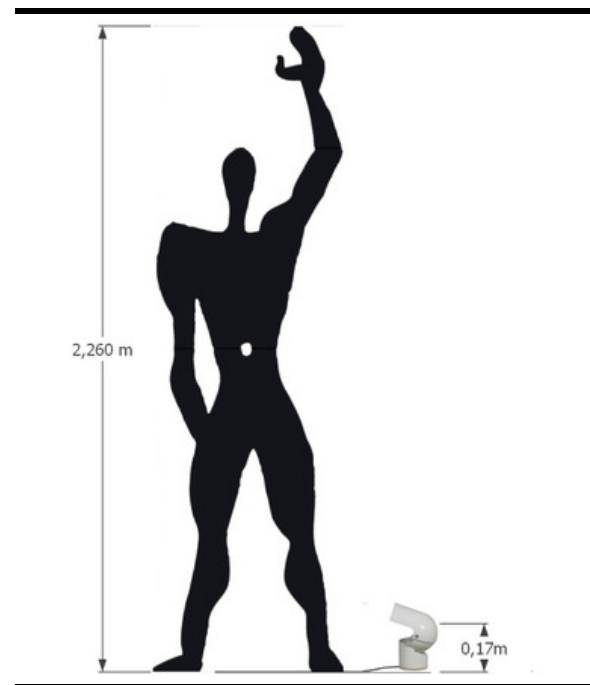

CARATTERISTICHE FUNZIONALI:

Può assumere varie posizioni creando diversi effetti di luce.

CONSIDERAZIONI CRITICHE:

...